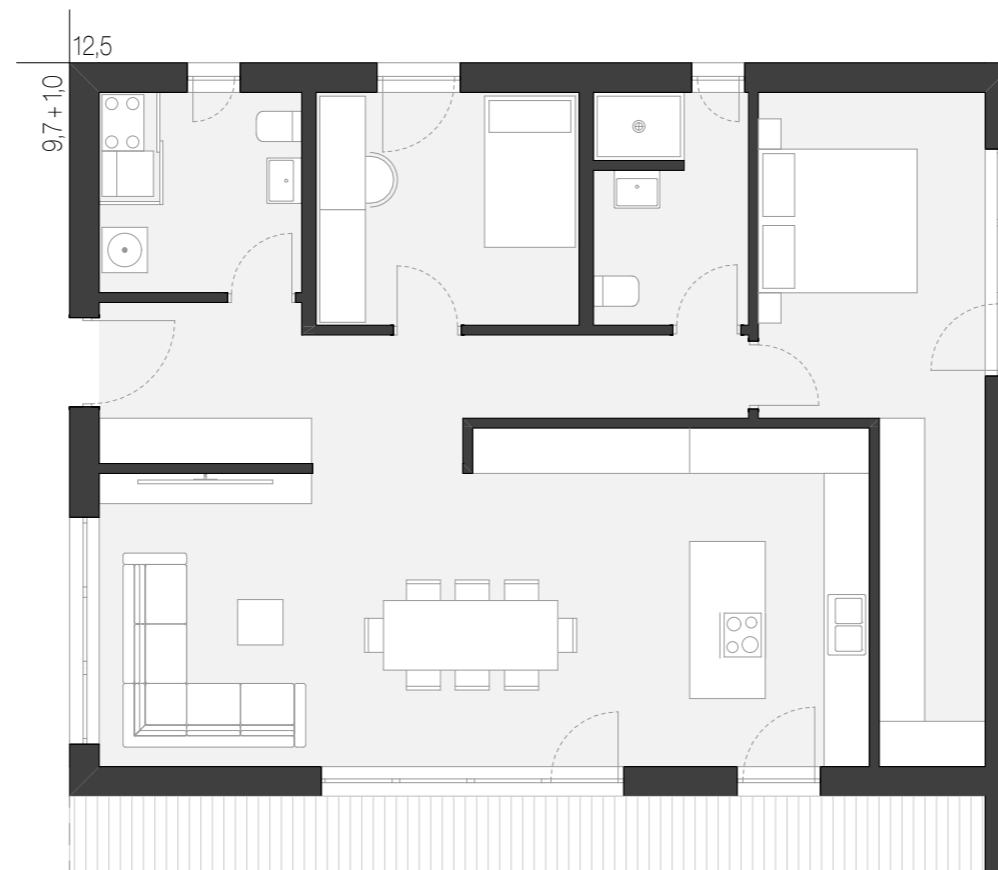

CUBUS ATRIUM 100

LEGENDA PROSTOROV - PRITLIČJE

Št. pr.	Ime	Površina
01	Predprostor	5,93
03	Kopalnica	6,15
04	Tehnika+ WC	7,09
05	Otroška soba	10,71
07	Bivalni del	44,11
08	Spalnica z garderobo	19,38
09	Hodnik	6,36
		99,73 m²