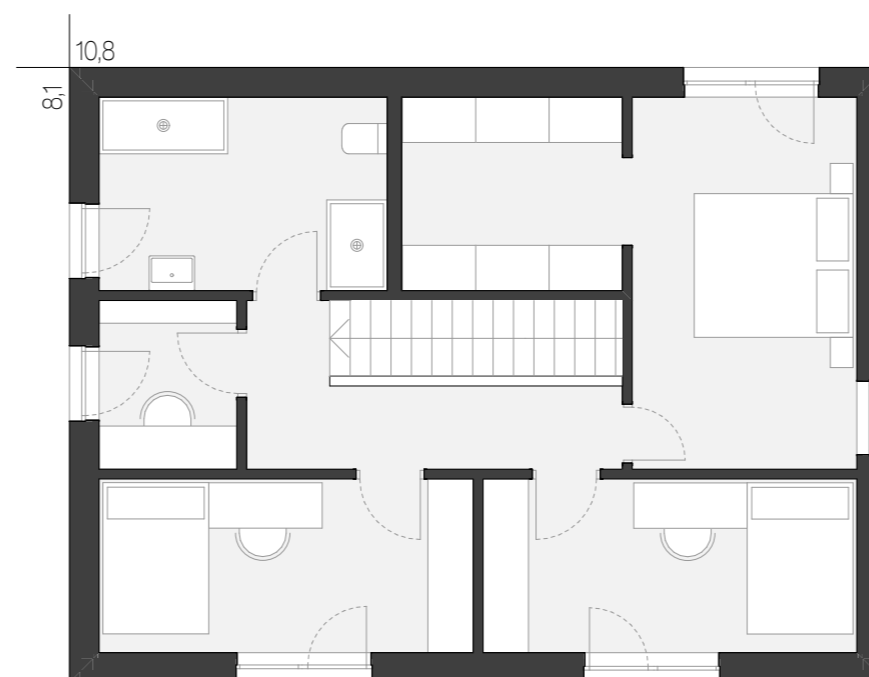

#### LEGENDA PROSTOROV - PRITLIČJE

Št. pr.	Ime	Površina
01	Predprostor	4,66
02	WC	2,11
03	Shramba	1,73
04	Bivalni del	46,70
05	Kabinet	9,52
06	Tehnika	5,69
		<b>70,41 m<sup>2</sup></b>

#### LEGENDA PROSTOROV - Mansarda

Št. pr.	Ime	Površina
07	Stopnice	3,87
08	Hodnik	6,71
09	Garderoba	7,48
10	Spalnica	14,61
11	Otroška soba 1	11,30
12	Otroška soba 2	11,42
13	Kabinet	4,06
14	Kopalnica	9,75
		<b>69,20 m<sup>2</sup></b>