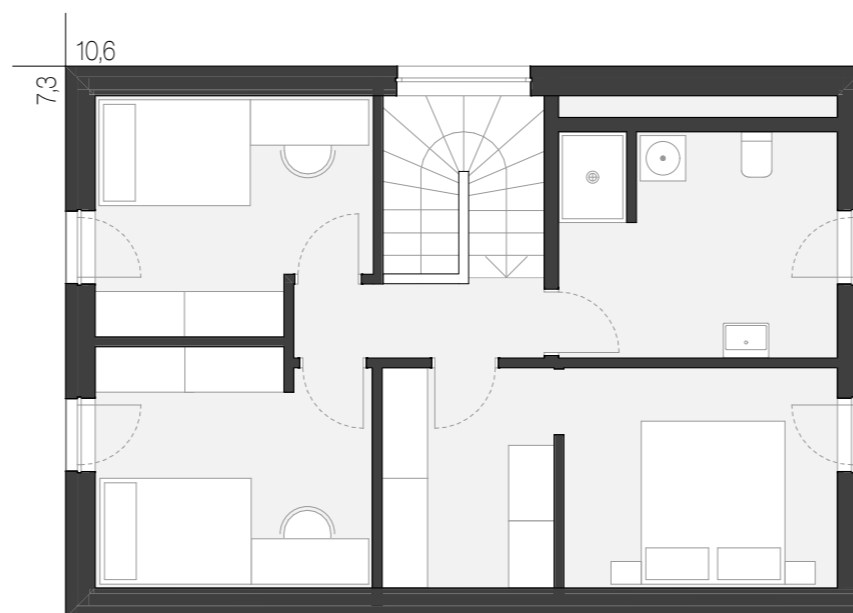

LEGENDA PROSTOROV - PRITLIČJE

Št. pr.	Ime	Površina
01	Predprostor	3,07
02	Spalnica	9,94
03	Bivalni del	35,40
04	Stopnice	2,40
05	Tehnika	5,79
06	Kopalnica	4,48
		61,08 m²

LEGENDA PROSTOROV - Mansarda

Št. pr.	Ime	Površina
05	Stopnice	5,02
06	Hodnik	3,33
07	Kopalnica	10,88
08	Spalnica	10,64
09	Garderoba	6,61
10	Otroška soba 1	11,30
11	Otroška soba 2	10,74
		58,52 m²