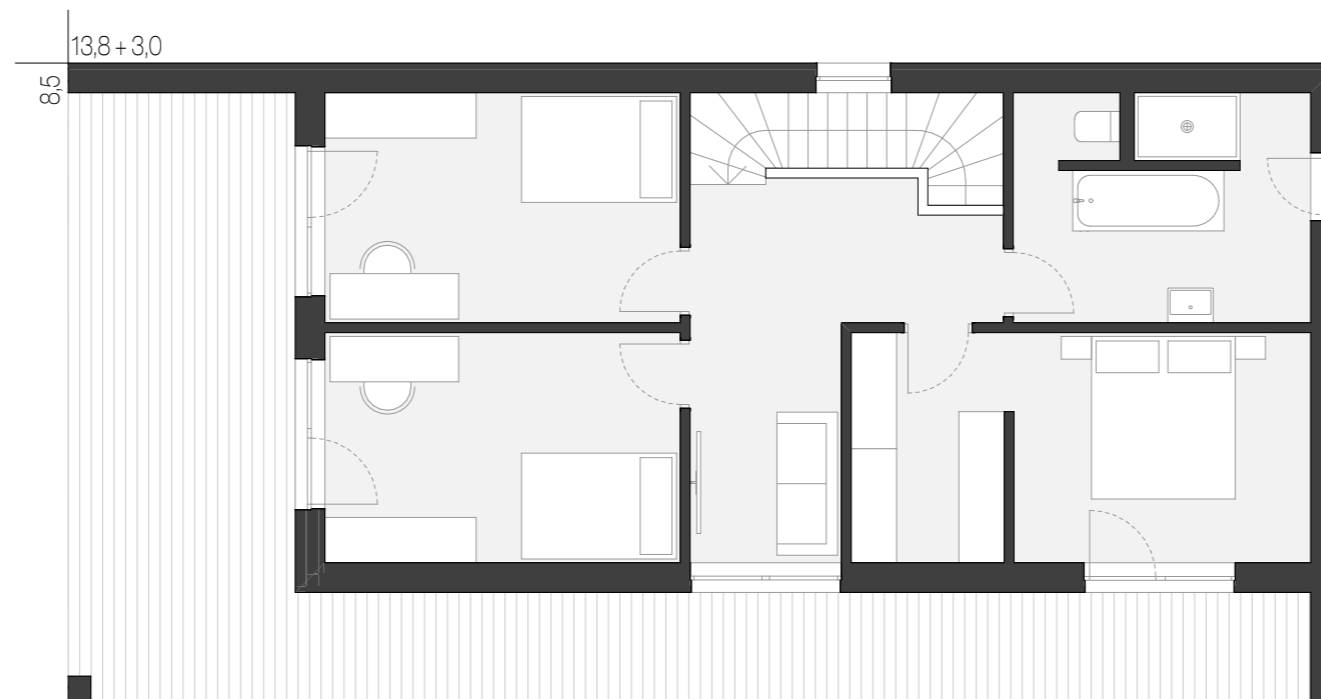

LEGENDA PROSTOROV - PRITLIČJE

Št. pr.	Ime	Površina
01	Predprostor	10,22
02	Spalnica	15,71
03	Bivalni del	39,43
04	Shramba	6,65
05	WC	5,59
06	Tehnika	4,03
		81,63 m²

LEGENDA PROSTOROV - Mansarda

Št. pr.	Ime	Površina
07	Stopnice	4,84
08	Hodnik z galerijo	13,64
09	Kopalnica	11,48
10	Spalnica z garderobo	18,23
11	Otroška soba 1	14,30
12	Otroška soba 2	14,30
		76,79 m²