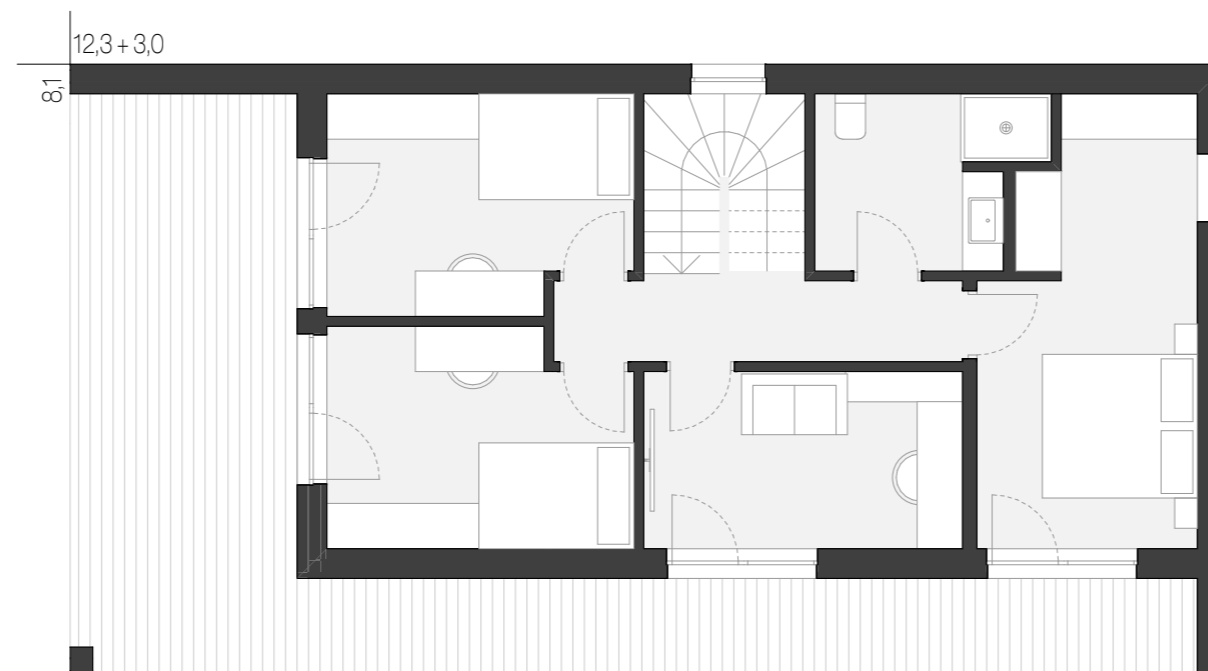

LEGENDA PROSTOROV - PRITLIČJE

Št. pr.	Ime	Površina
01	Predprostor	4,05
02	Stopnice	2,38
03	Bivalni del	39,43
04	Shramba	2,25
05	Kopalnica	5,69
06	Tehnika	3,76
07	Spalnica	13,10
		70,66 m²

LEGENDA PROSTOROV - Mansarda

Št. pr.	Ime	Površina
07	Stopnice	4,77
08	Hodnik	5,78
10	Kabinet	9,88
10	Kopalnica	6,35
11	Otroška soba 1	11,23
12	Otroška soba 2	11,23
14	Spalnica z garderobo	15,54
		64,78 m²