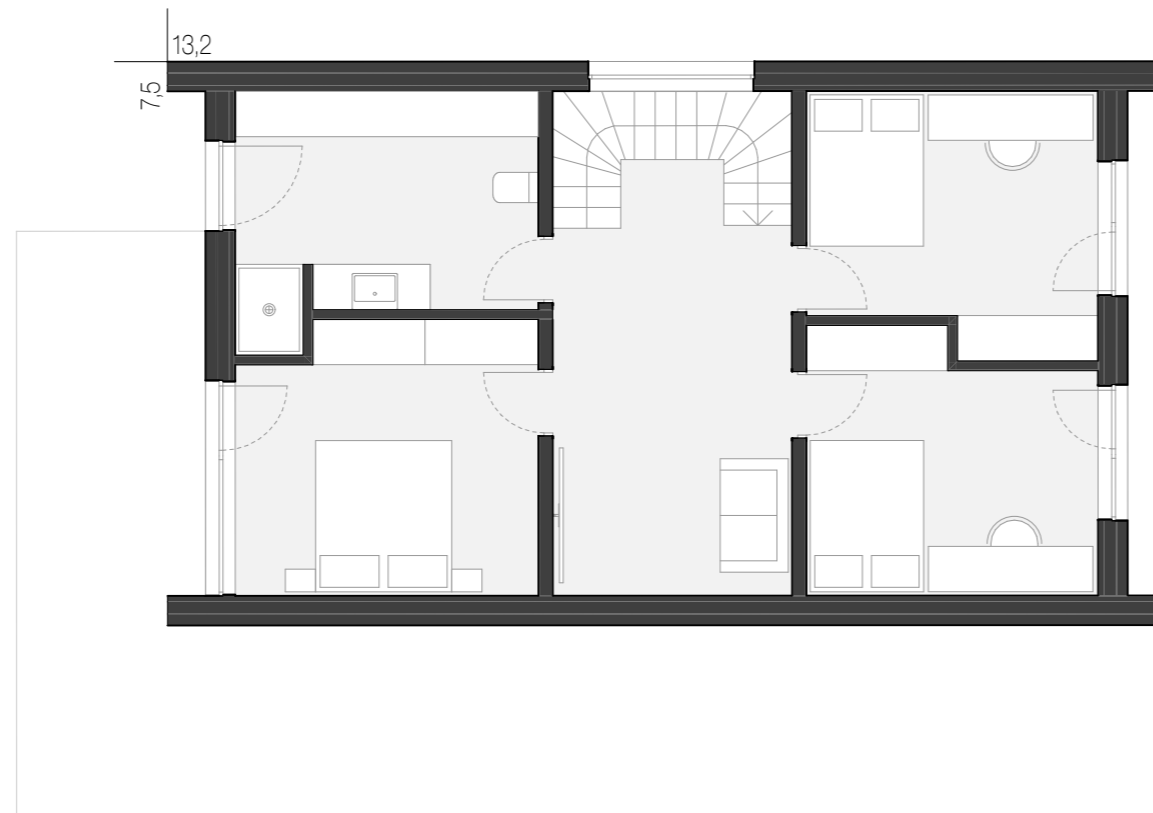

AURORA

LEGENDA PROSTOROV - PRITLIČJE

Št. pr.	Ime	Površina
01	Predprostor	8,52
02	WC	1,99
03	Tehnika	4,99
04	Kopalnica	5,03
05	Spalnica z garderobo	18,89
06	Bivalni del	42,00
07	Shramba	3,58
		85,00 m²

LEGENDA PROSTOROV - Mansarda

Št. pr.	Ime	Površina
08	Stopnice	5,76
09	Soba 1	12,55
10	Soba 2	12,59
11	Galerija	15,33
12	Spalnica	14,01
13	Kopalnica	12,05
		72,29 m²