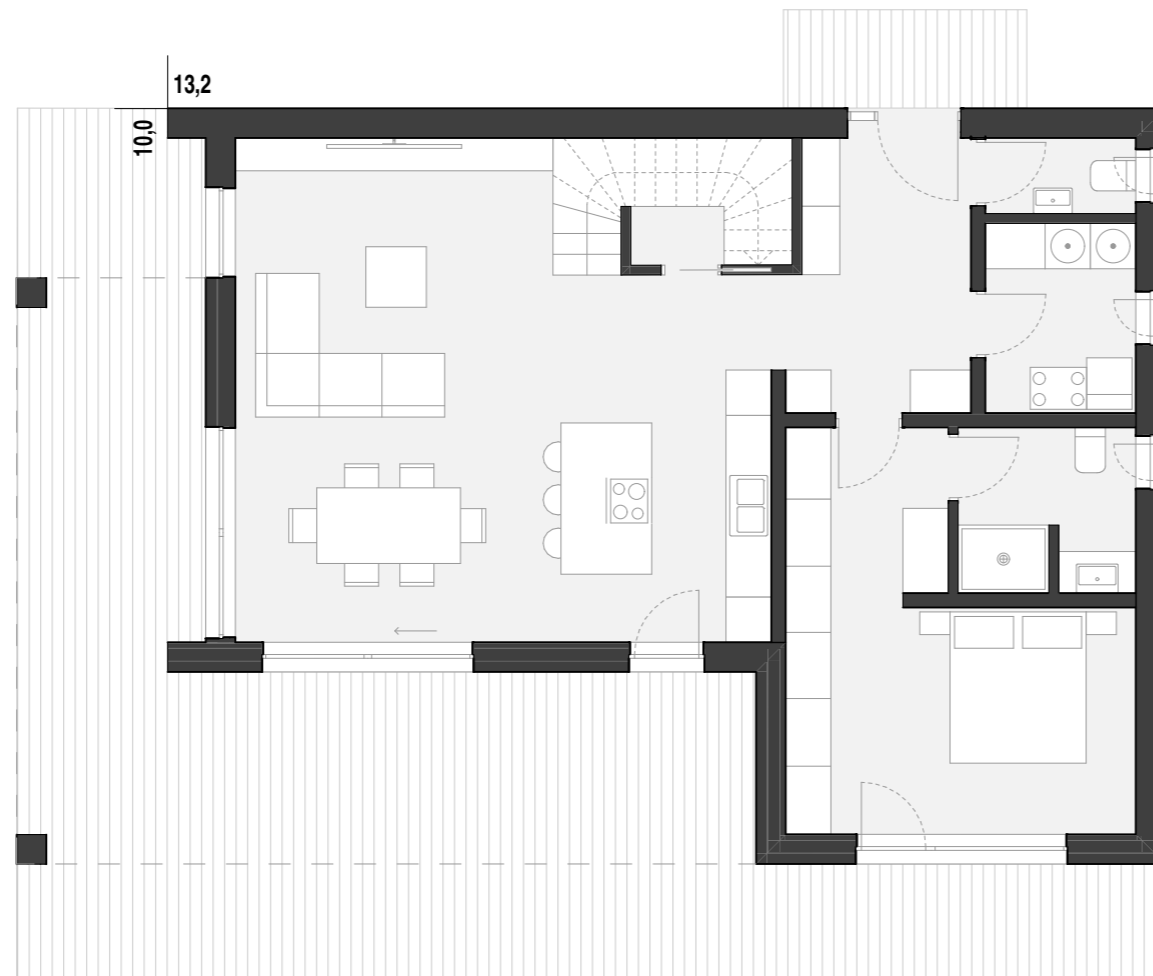

AURORA

LEGENDA PROSTOROV - PRITLIČJE

Št. pr.	Ime	Površina
01	Predprostor	8,52
02	WC	1,99
03	Tehnika	4,99
04	Kopalnica	5,03
05	Spalnica z garderobo	18,89
06	Bivalni del	42,00
07	Shramba	3,58
		85,00 m²

LEGENDA PROSTOROV - Mansarda

Št. pr.	Ime	Površina
08	Stopnice	5,76
09	Soba 1	12,55
10	Soba 2	12,59
11	Galerija	15,33
12	Spalnica	14,01
13	Kopalnica	12,05
		72,29 m²