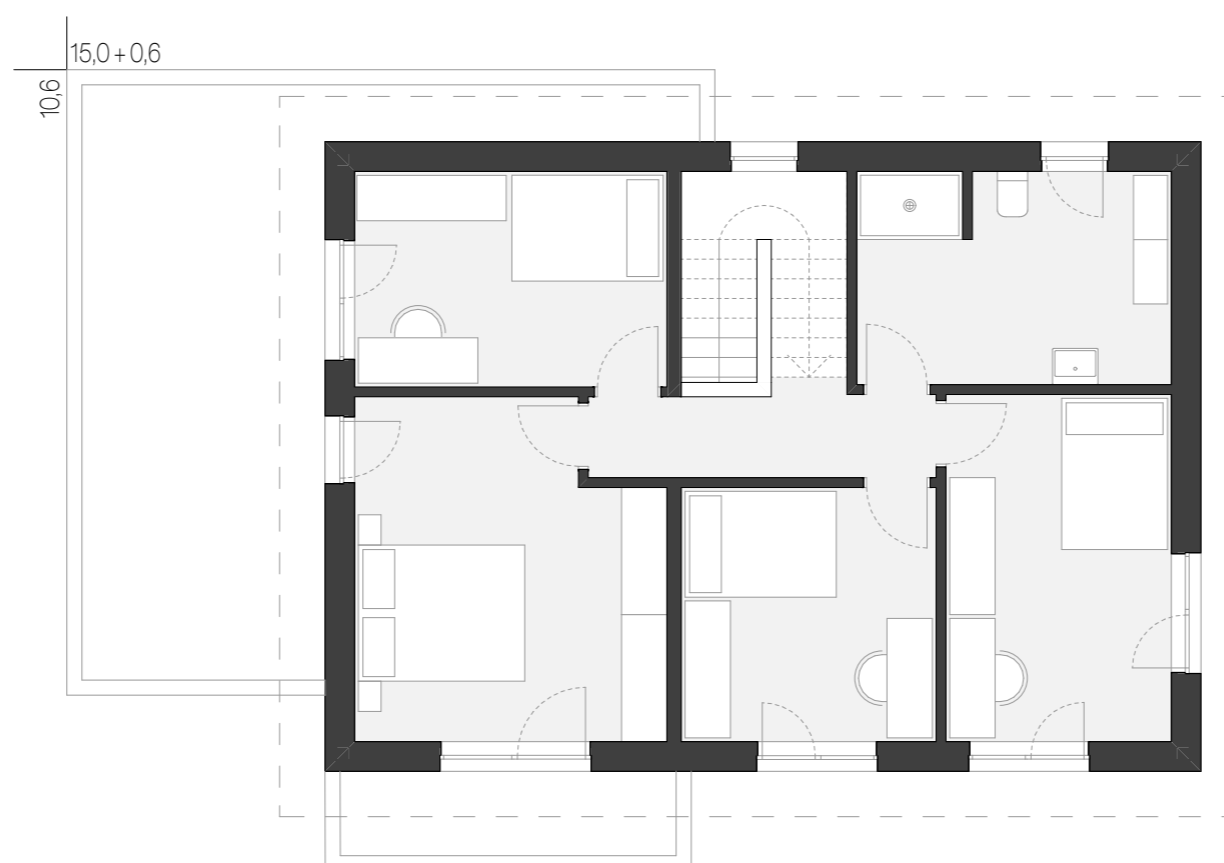

LEGENDA PROSTOROV - PRITLIČJE

Št. pr.	Ime	Površina
01	Predprostor	10,15
02	Kabinet	10,52
03	Tehnika	7,94
04	Bivalni del	48,57
05	Kopalnica	9,68
06	Spalnica	10,96
07	Garderoba	5,42
08	WC	2,90
		106,14 m²

LEGENDA PROSTOROV - Mansarda

Št. pr.	Ime	Površina
09	Stopnice	5,69
10	Kopalnica	11,61
11	Hodnik	5,22
12	Soba 1	13,68
13	Soba 2	11,32
14	Spalnica	17,43
15	Soba 3	11,77
		76,72 m²