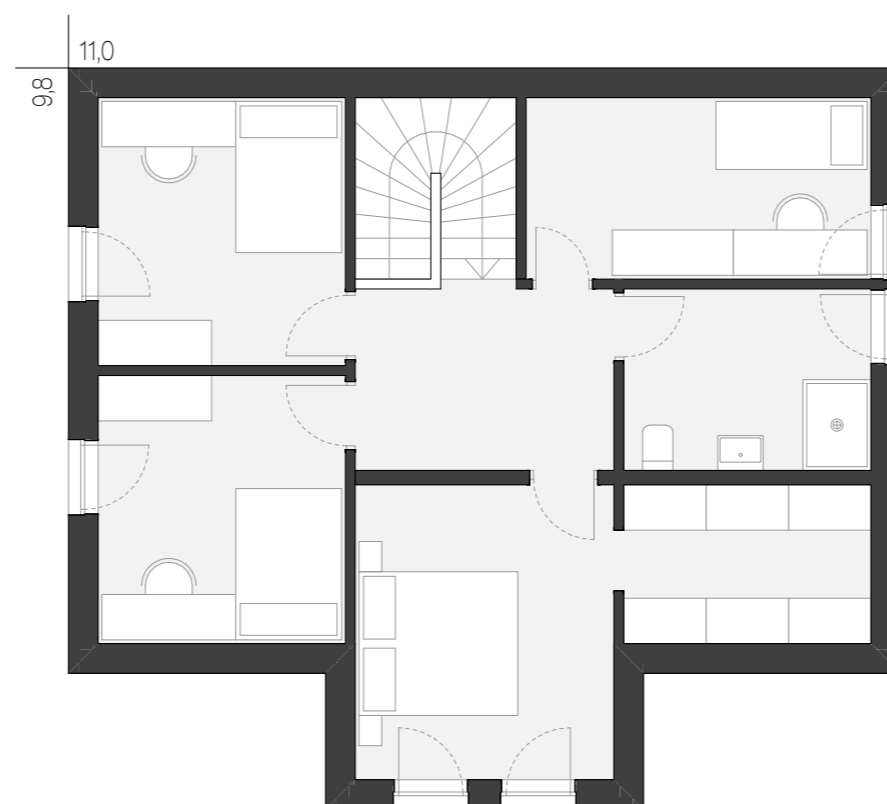

LEGENDA PROSTOROV - PRITLIČJE

Št. pr.	Ime	Površina
01	Predprostor	4,58
02	Hodnik	4,71
03	WC	2,77
04	Tehnika/shramba	5,80
05	Bivalni del	41,93
06	Kabinet	11,54
07	Shramba	1,27
		72,60 m²

LEGENDA PROSTOROV - Mansarda

Št. pr.	Ime	Površina
08	Stopnice	5,06
09	Hodnik	8,21
10	Soba/kabinet	10,94
11	Kopalnica	7,74
12	Garderoba	6,87
13	Spalnica	13,34
14	Otroška soba 1	11,59
15	Otroška soba 2	11,59
		75,34 m²