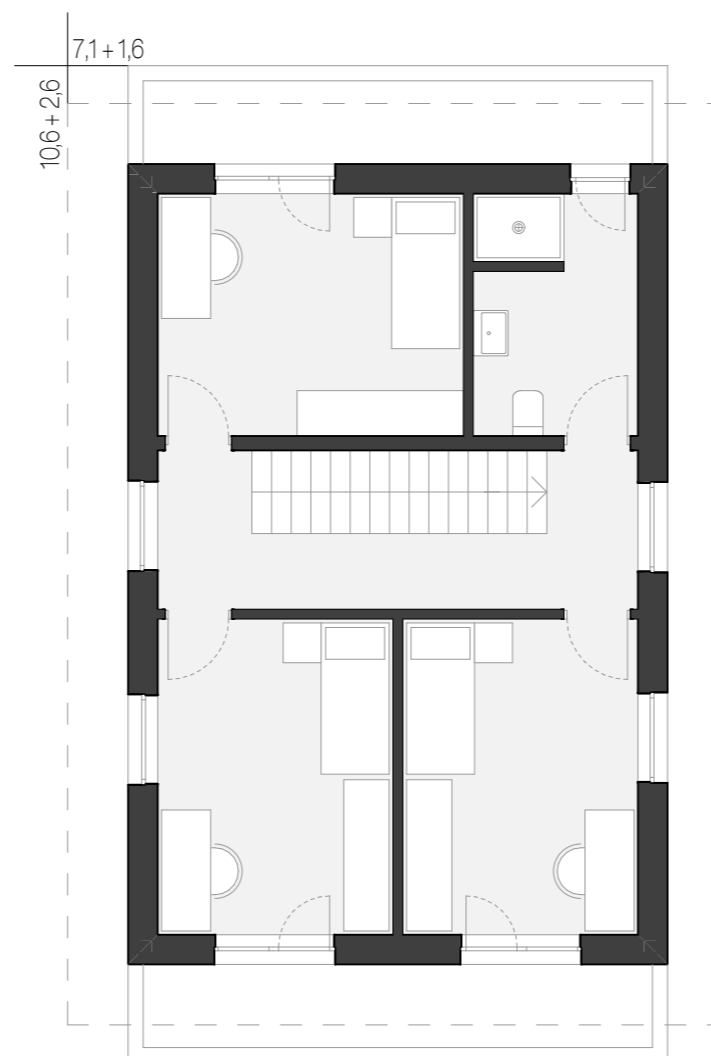

LEGENDA PROSTOROV - PRITLIČJE

Št. pr.	Ime	Površina
01	Predprostor	11,04
02	Tehnika	11,42
03	WC	3,75
04	Garderoba	8,98
05	Kopalnica	8,90
06	Spalnica	17,73
07	Bivalni del	64,04
08	Kuhinja	14,49
09	Shramba	3,87
		144,22 m²

LEGENDA PROSTOROV - Mansarda

Št. pr.	Ime	Površina
10	Stopnice	4,54
11	Hodnik	8,79
12	Otroška soba 1	13,00
13	WC	6,82
14	Otroška soba 2	12,98
15	Soba	12,98
		59,11 m²